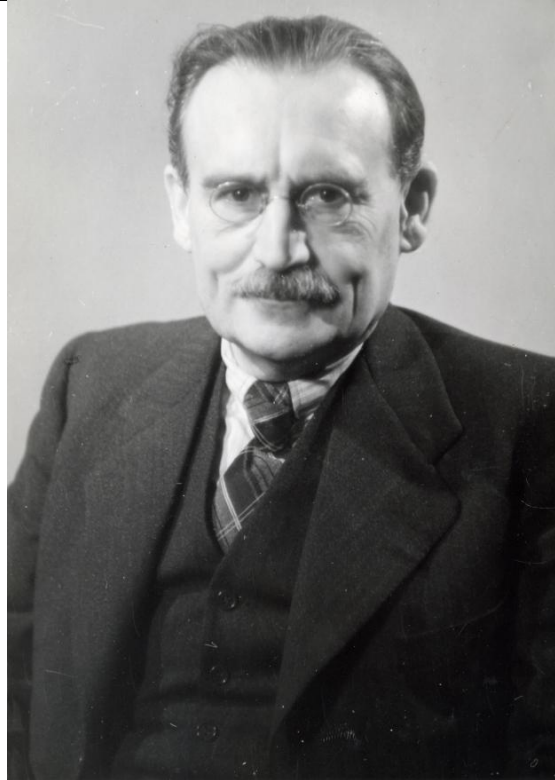

Factsheet Helden

Willem Drees

Politieke held

Willem Drees, Bron: Nationaal Archief

Willem Drees was minister-president van Nederland van 1948 tot 1958. Dat was in de periode dat Nederland weer na de oorlog moest worden opgebouwd.

Hij wordt door veel mensen beschouwd als een van de belangrijkste politici van na de oorlog.

Terwijl hij minister-president was, maakte Indonesië (toen nog Nederlands-Indië) zich los van Nederland.

Hij was lid van Partij van de Arbeid, maar ook populair bij mensen van andere politieke partijen.

Hij was belangrijk bij het opbouwen van de verzorgingsstaat: dat betekent dat als je ziek wordt of geen werk hebt, de regering zorgt dat je verzorgd wordt en genoeg geld hebt om van te leven.